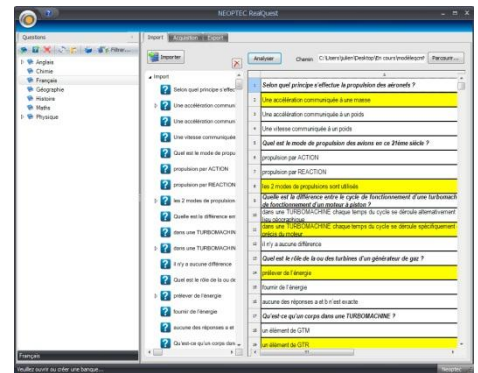

En intégrant tous vos QCM, **REALQUEST** en constitue une banque facilement exploitable pour toutes vos épreuves futures : grâce à ses nombreuses fonctionnalités de classement et de tirage, il génère instantanément de nouveaux questionnaires pour évaluer les connaissances de vos élèves.

Classement simple et intuitif

- > Classez par rubriques, thèmes, matières
- > Classez par difficultés, niveaux, ...

Parfaite compatibilité

- > Importez depuis Word vos questions existantes
- > Exportez vers QCM Direct

➤ Fonctionnalités

- > Créer et archiver des questionnaires QCM dans votre banque
- > Classer vos questions selon vos critères simples ou multiples
- > Incorporer des contenus riches dans vos QCM (images...)
- > Importer des contenus multi-formats dans vos banques
- > Créer de nouveaux questionnaires par tirage aléatoire
- > Générer des « questionnaires mélangés » (anti-triche)
- > Imprimer vos questionnaires directement depuis votre banque
- > Exporter vers **QCM Direct** pour corriger vos QCM par scanner
- > Exploiter vos QCM sous différents formats papier et Web

Tirage aléatoire des questions

Compatibilité PC :

MS Windows	XP, Vista ou 7
Disque dur disponible	60 Mo

➤ Le saviez-vous ?

RealQuest + QCM Direct = le tandem parfait

RealQuest gère vos banques de questions, vous permettant de créer très facilement de nouvelles évaluations. Saviez-vous que vous pouvez également faire corriger vos épreuves QCM par lecture scanner avec le logiciel professionnel **QCM Direct** ?